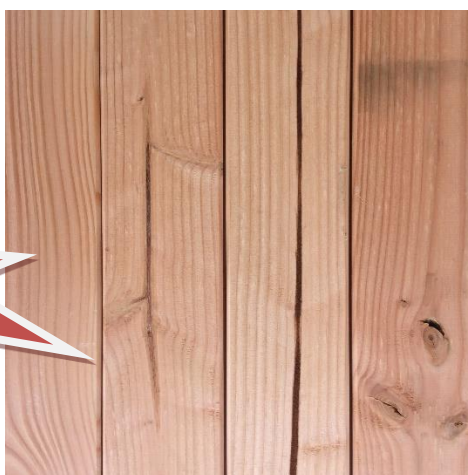

LAMES A VOLET DOUGLAS MASSIF DECLASSE

(Nœuds sautés, fentes de résine, flache de rabotage, traces de machines...)

Epaisseur : 33mm

Largeur : 90mm

Longueur : 2,50m

Lot 12 => 77,5 ml - Série M2039-14/250

Vendu par lot complet – dans la limite des stocks disponibles – photo non contractuelle