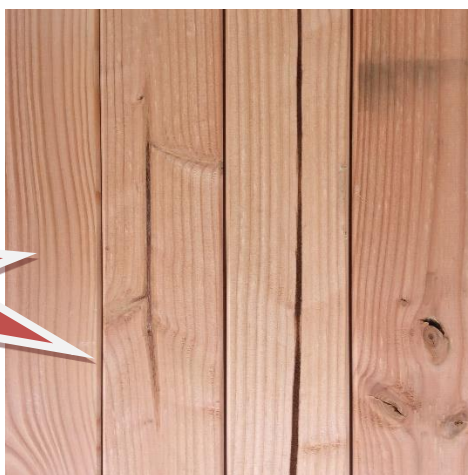

4,49€ TTC / ml

LAMES A VOLET DOUGLAS MASSIF DECLASSE

(Nœuds sautés, fentes de résine, flache de rabotage, traces de machines...)

Epaisseur : 33mm

Largeur : 90mm

Longueur : 2,50m

Lot 13 => 45 ml - Série M2039-14/250

Vendu par lot complet – dans la limite des stocks disponibles – photo non contractuelle