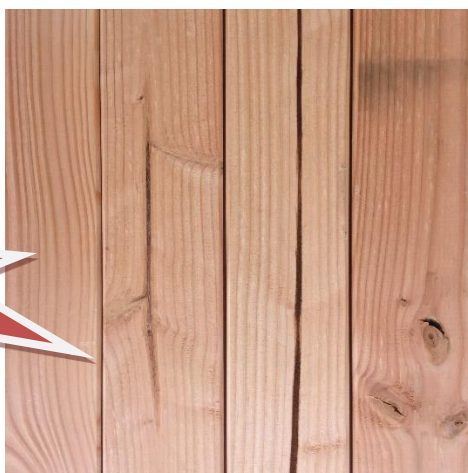

4,49€ TTC / ml

LAMES A VOLET DOUGLAS MASSIF DECLASSE

(Nœuds sautés, fentes de résine, flache de rabotage, traces de machines...)

Epaisseur : 33mm

Largeur : 90mm

Longueur : 2,50m

Lot 13 => 45 ml - Série M2039-14/250

Vendu par lot complet – dans la limite des stocks disponibles – photo non contractuelle