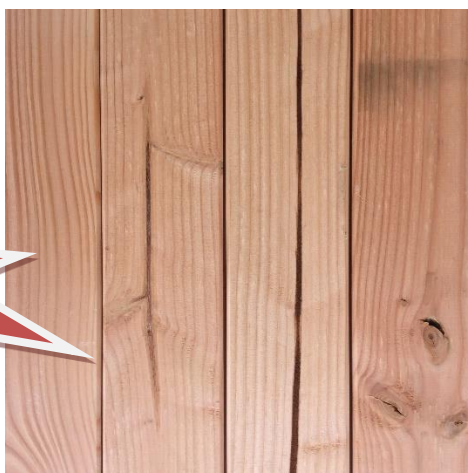

4,49€ TTC / ml

LAMES A VOLET DOUGLAS MASSIF DECLASSE

(Nœuds sautés, fentes de résine, flache de rabotage, traces de machines...)

Epaisseur : 33mm

Largeur : 90mm

Longueur : 2,50m

Lot 12 => 70 ml - Série M2039-14/250

Vendu par lot complet – dans la limite des stocks disponibles – photo non contractuelle